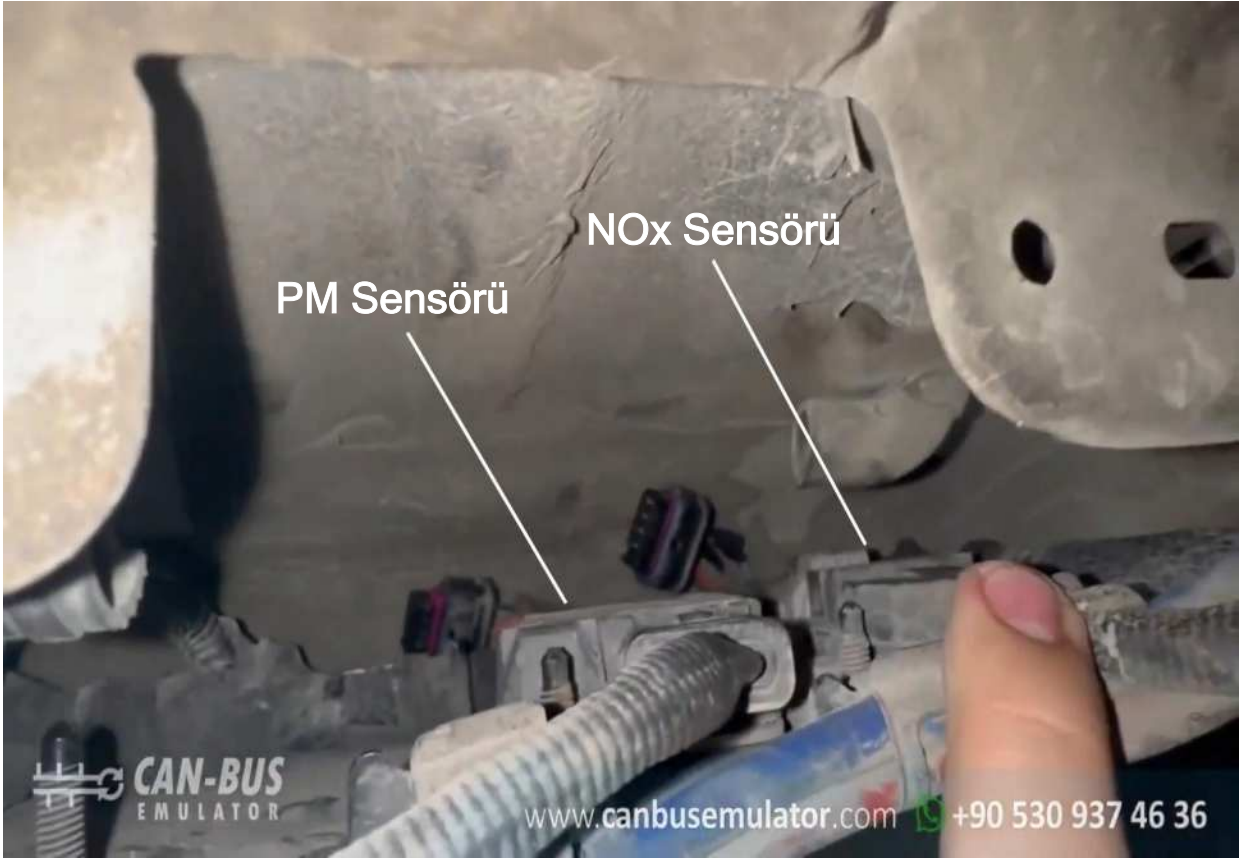

KULLANIM KILAVUZU

Renault Trafic MD1CS016 ADBLUE EMÜLATÖR KURULUMU

EURO 6

 www.canbusemulator.com

 +90 530 939 55 10

 erenakarsubasi

Renault Trafic MD1CS016 Ablue Emülatör Kurulumu

EMÜLATÖR	SOKET
BEYAZ	A4
KAHVERENGİ	A3
YEŞİL	E1
SARI	E2
SİYAH	H1
KIRMIZI	D1

Çıkış NOx, PM, DCU ve pompa soketleri çekilmelidir

DCU BEYNI

 **CAN-BUS**
EMULATOR

www.canbusemulator.com  +90 530 937 46 36