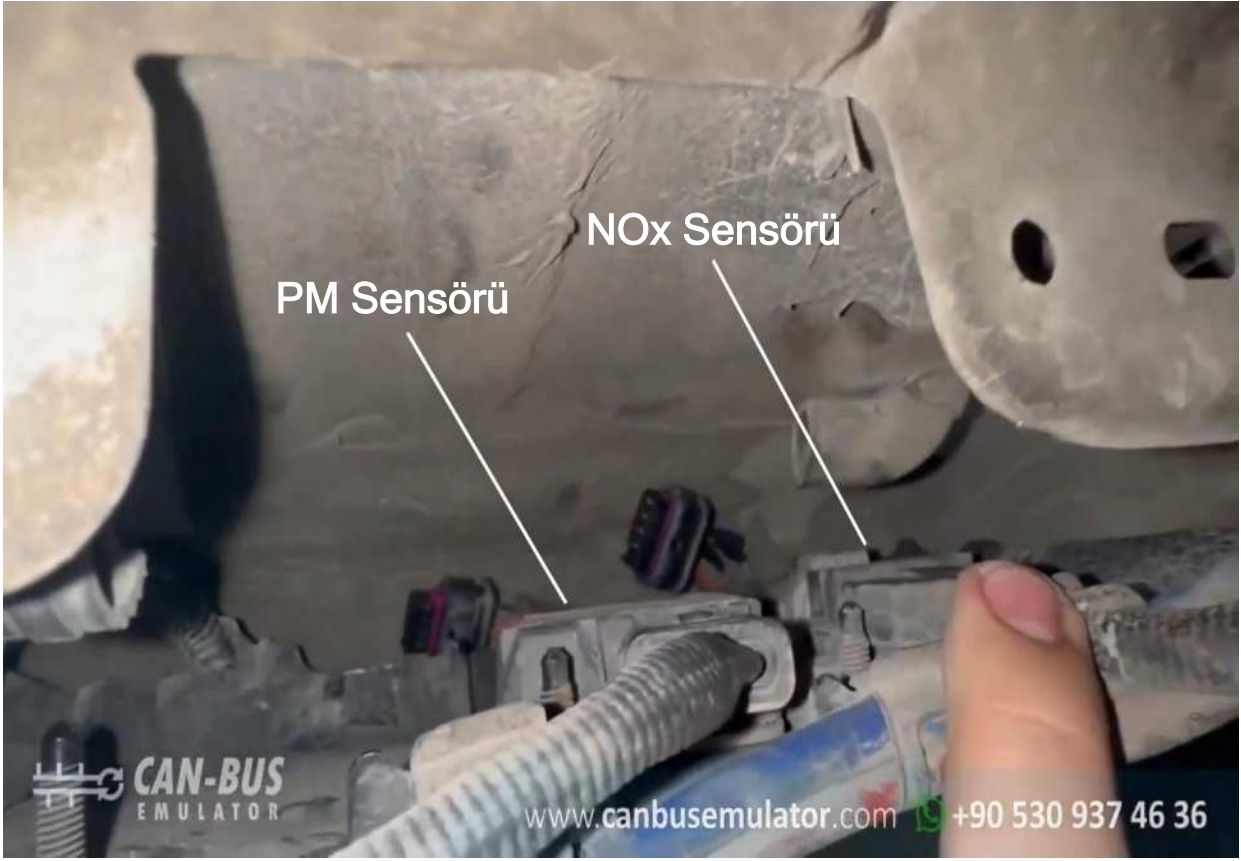

# KULLANIM KILAVUZU

Renault Megane MD1CS016 ADBLUE EMÜLATÖR KURULUMU

**EURO 6**

 [www.canbusemulator.com](http://www.canbusemulator.com)

 +90 530 939 55 10

 erenakarsubasi

EMÜLATÖR	SOKET
BEYAZ	A4
KAHVERENGİ	A3
YEŞİL	E1
SARI	E2
SİYAH	H1
KIRMIZI	D1

Çıkış NOx, PM, DCU ve pompa soketleri çekilmelidir

DCU BEYNI

 **CAN-BUS**  
EMULATOR

[www.canbusemulator.com](http://www.canbusemulator.com)  +90 530 937 46 36