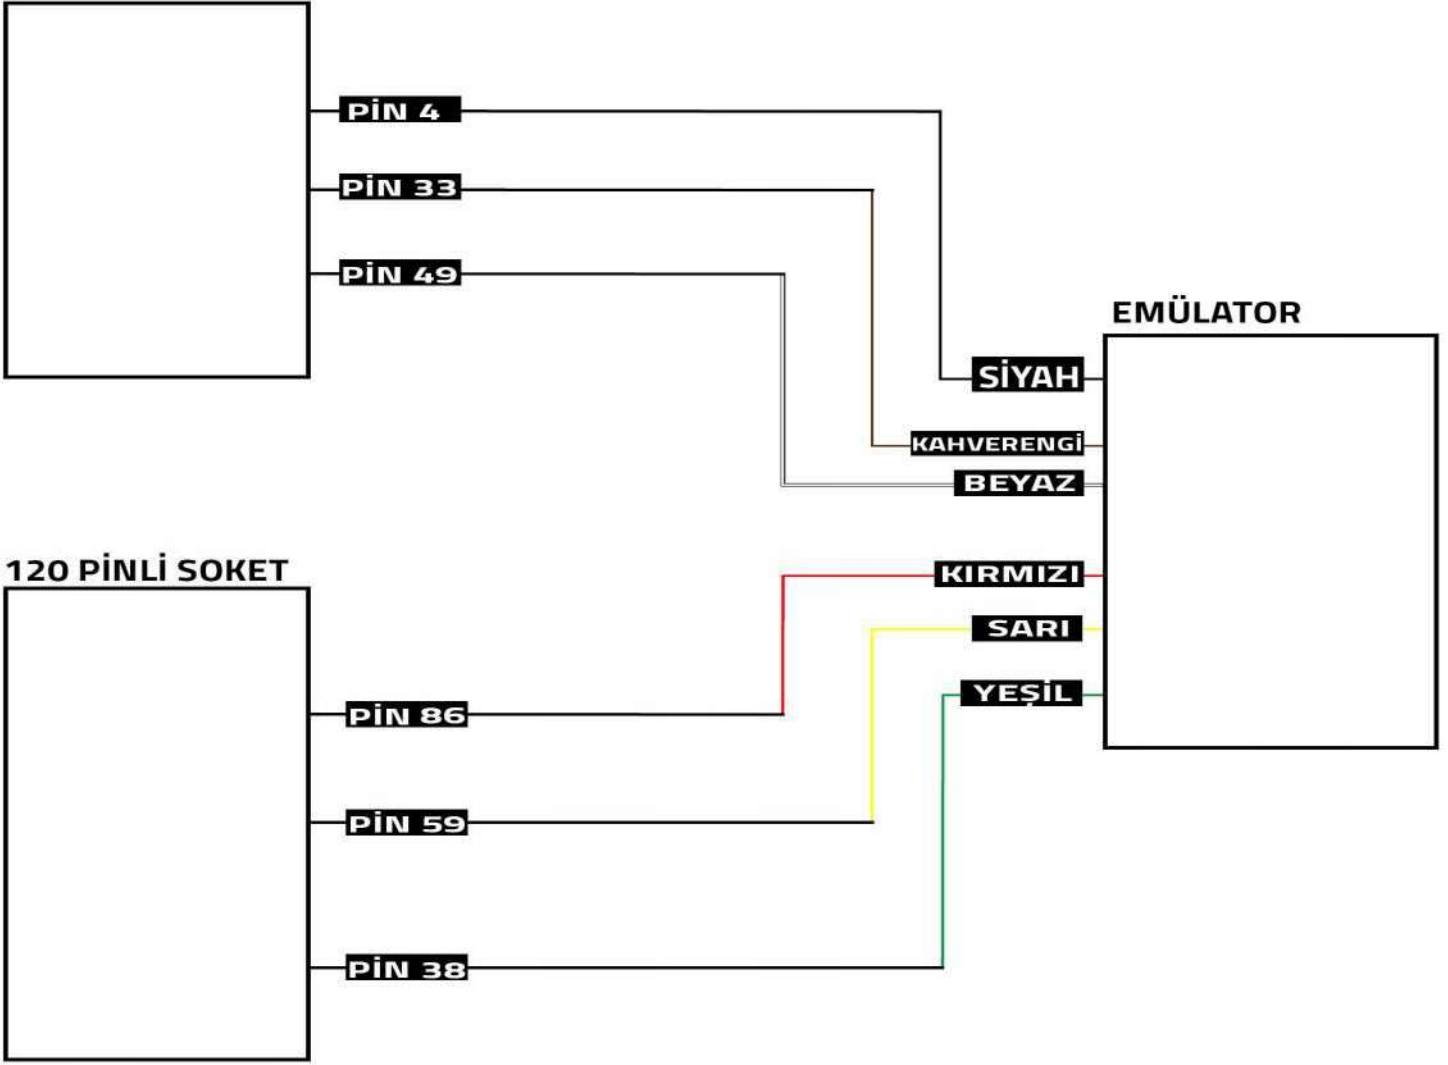

KULLANIM KILAVUZU

Opel Corsa MD1CS003 Adblue Emülatör Kurulumu

EURO 6

 www.canbusemulator.com

 +90 530 939 55 10

 [erenakarsubasi](https://t.me/erenakarsubasi)

70 PİNLİ SOKET

EMÜLATÖR	70 Pinli Soket
SİYAH	PİN 4
BEYAZ	PİN 49
KAHVERENGİ	PİN 33

EMÜLATÖR	120 Pinli Soket
YEŞİL	PİN 38
SARI	PİN 59
KIRMIZI	PİN 86

Çekilecek Soketler:

Giriş NOx Soketi

Çıkış NOx Soketi

PM sensörü

Adblue Pompa Soketi

70 PİNLİ SOKET

120 PİNLİ SOKET

GİRİŞ NOx SENSÖRÜ

 CAN-BUS
EMULATOR

www.canbusemulator.com  +90 530 937 46 36

PM SENSÖRÜ

 CAN-BUS
EMULATOR

www.canbusemulator.com  +90 530 937 46 36

ÇIKIŞ NOx SOKETİ

Adblue pompa soketi