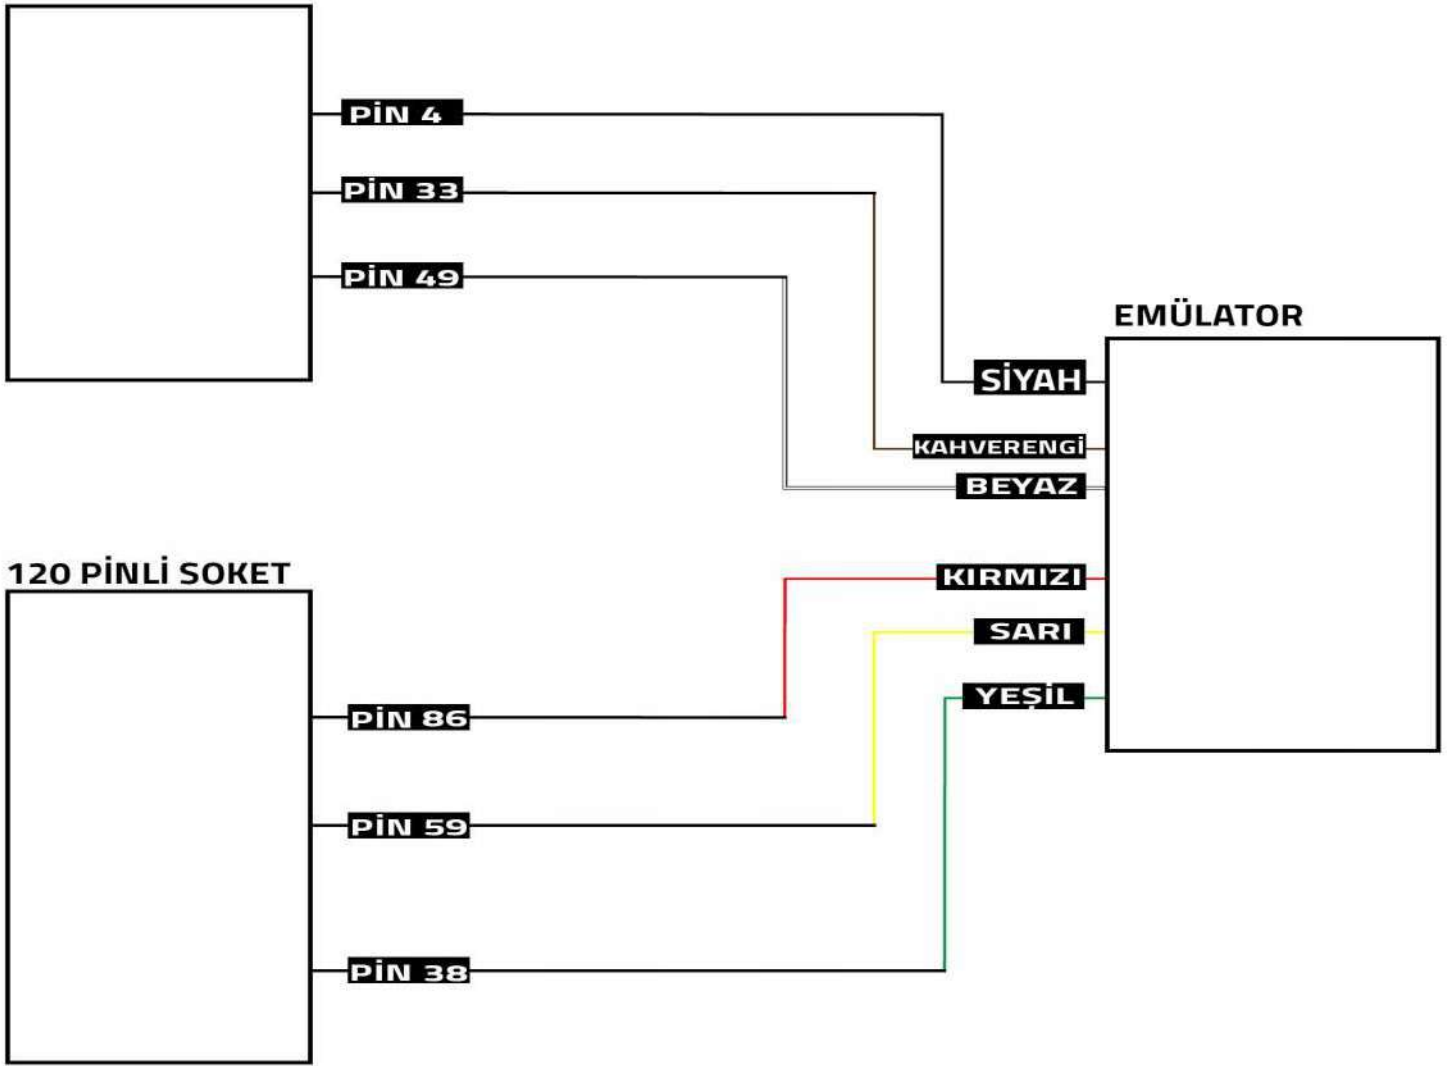

KULLANIM KILAVUZU

Opel Astra K-FL MD1CS003 Adblue Emülatör Kurulumu

EURO 6

 www.canbusemulator.com

 +90 530 939 55 10

 erenakarsubasi

Opel Astra K-FL MD1CS003 Adblue Emülatör Kurulumu

70 PİNLİ SOKET

EMÜLATÖR	70 Pinli Soket
SİYAH	PİN 4
BEYAZ	PİN 49
KAHVERENGİ	PİN 33

EMÜLATÖR	120 Pinli Soket
YEŞİL	PİN 38
SARI	PİN 59
KIRMIZI	PİN 86

Çekilecek Soketler:

Giriş NOx Soketi

Çıkış NOx Soketi

PM sensörü

Adblue Pompa Soketi

ÇIKIŞ NOx SOKETİ

Adblue pompa soketi