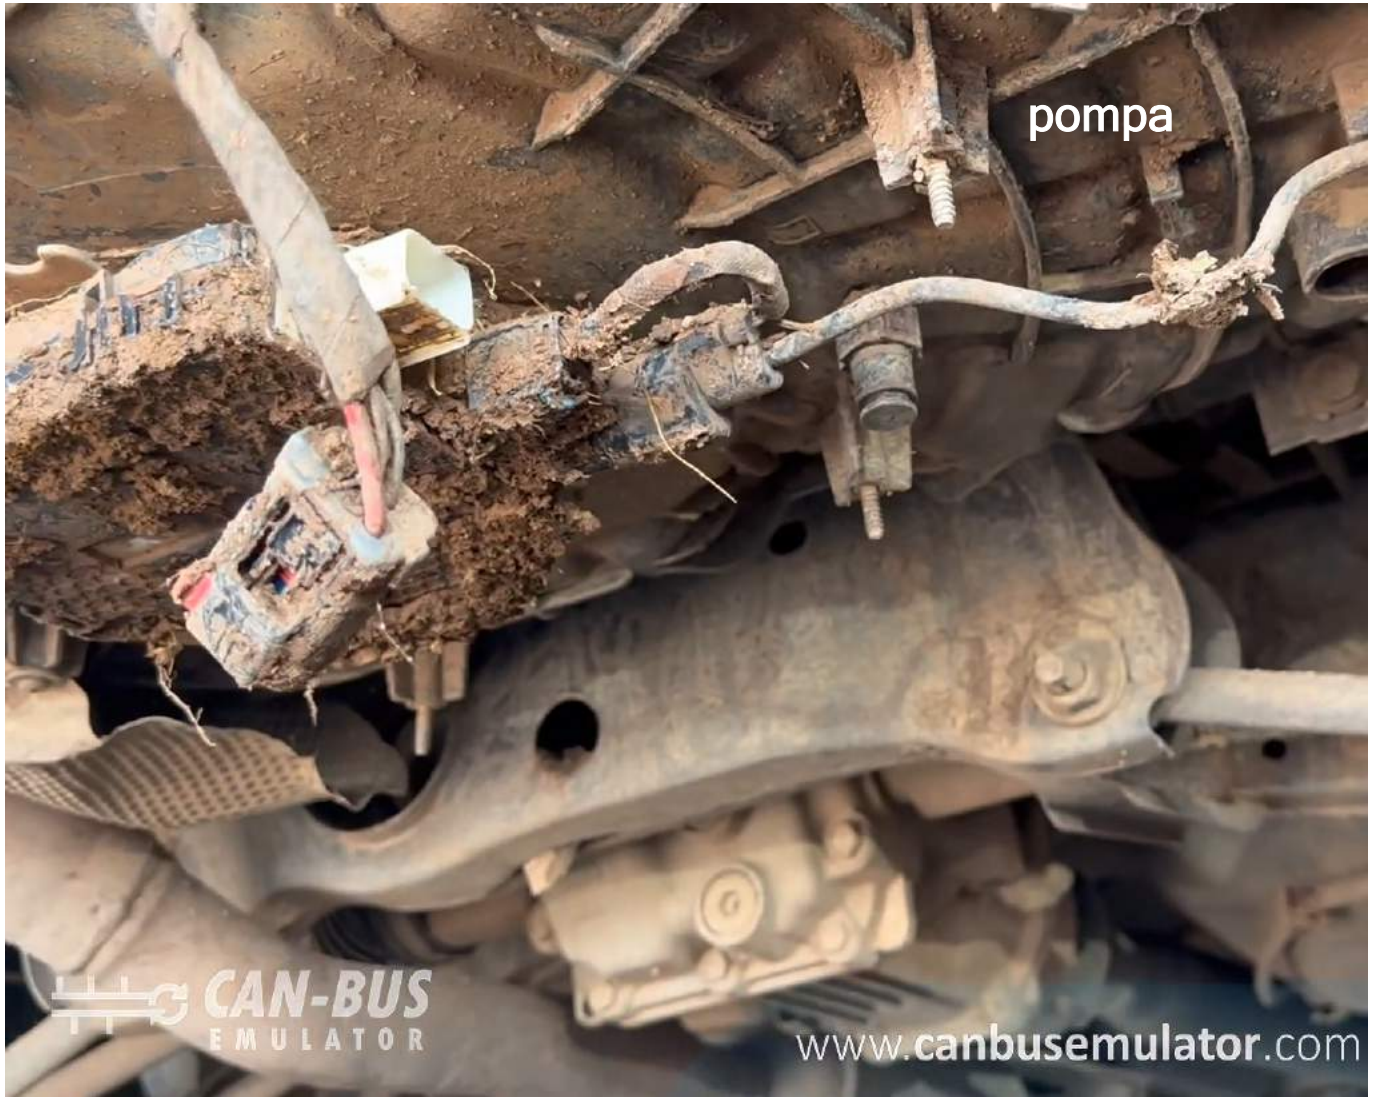

KULLANIM KILAVUZU

Mercedes-Benz Vito MD1CS006 Adblue Emülatör Kurulumu

 www.canbusemulator.com

 +90 530 939 55 10

 erenakarsubasi

Mercedes-Benz Vito MD1CS006 Adblue Emülatör Kurulumu

EMÜLATÖR	MD1CS006 SOKET
KIRMIZI	D1
SİYAH	H1
BEYAZ	A4
KAHVERENGİ	A3
SARI	E4
YEŞİL	E1

Çekilecek Soketler:
Çıkış NOx sensör
PM Sensörü
Pompanın Büyük soketi

pompa

 **CAN-BUS**
EMULATOR

www.canbusemulator.com