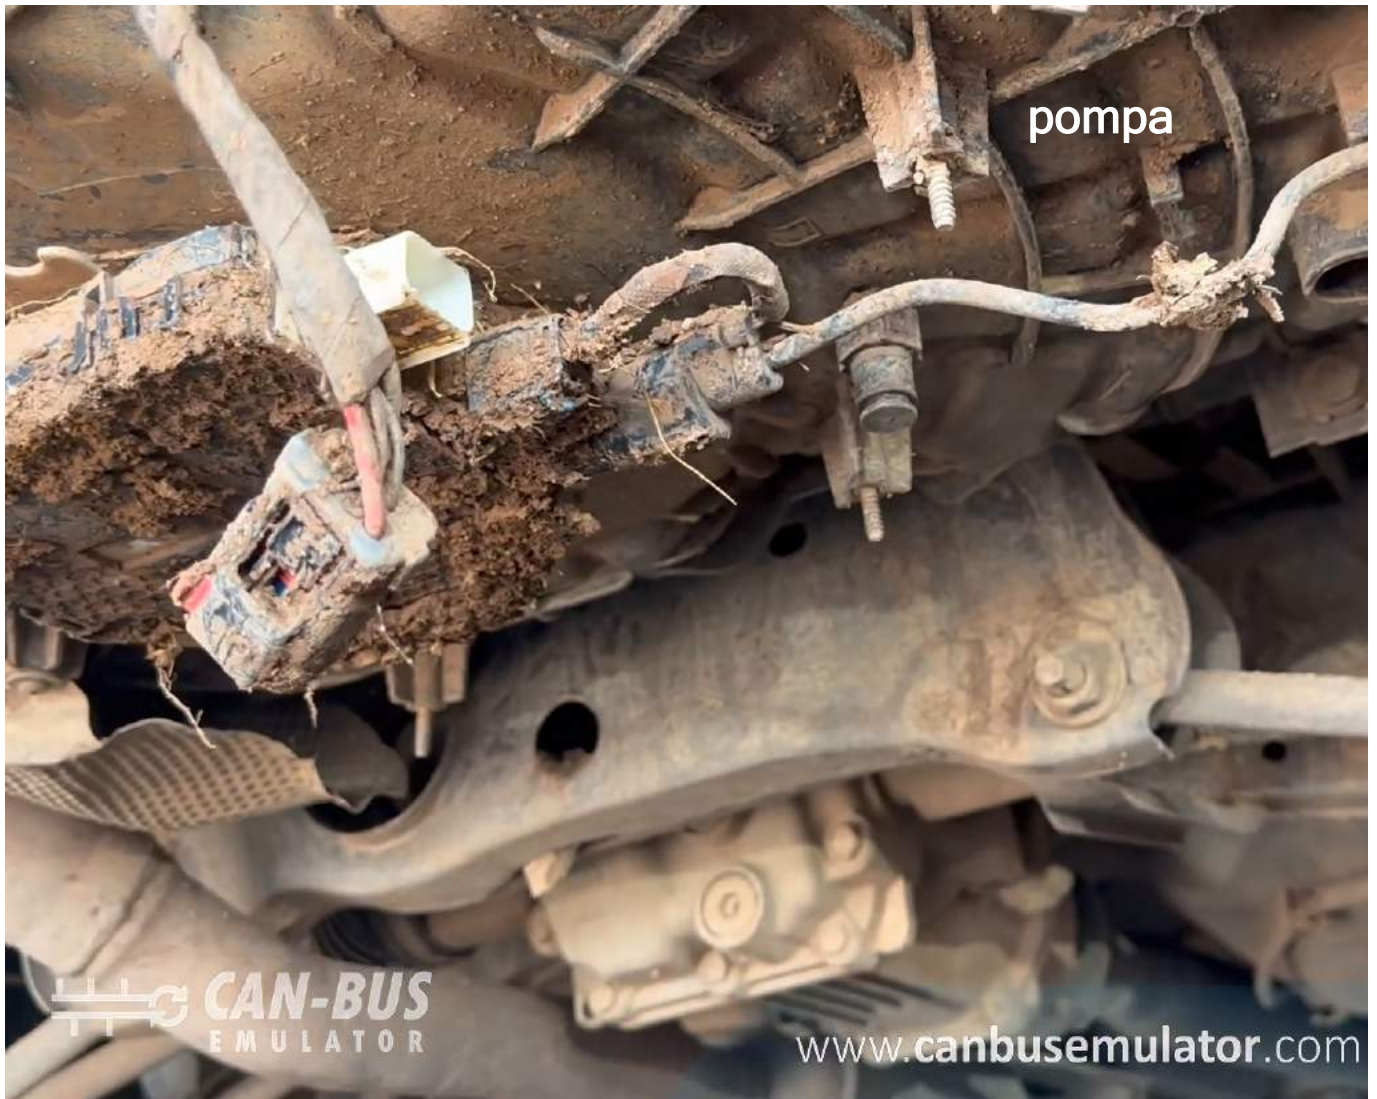

KULLANIM KILAVUZU

Mercedes CLA MD1CS006 Adblue Emülatör Kurulumu

EURO 6

 www.canbusemulator.com

 +90 530 939 55 10

 erenakarsubasi

EMÜLATÖR	MD1CS006 SOKET
KIRMIZI	D1
SİYAH	H1
BEYAZ	A4
KAHVERENGİ	A3
SARI	E4
YEŞİL	E1

Çekilecek Soketler:
Çıkış NOx sensör
PM Sensörü
Pompanın Büyük soketi

pompa