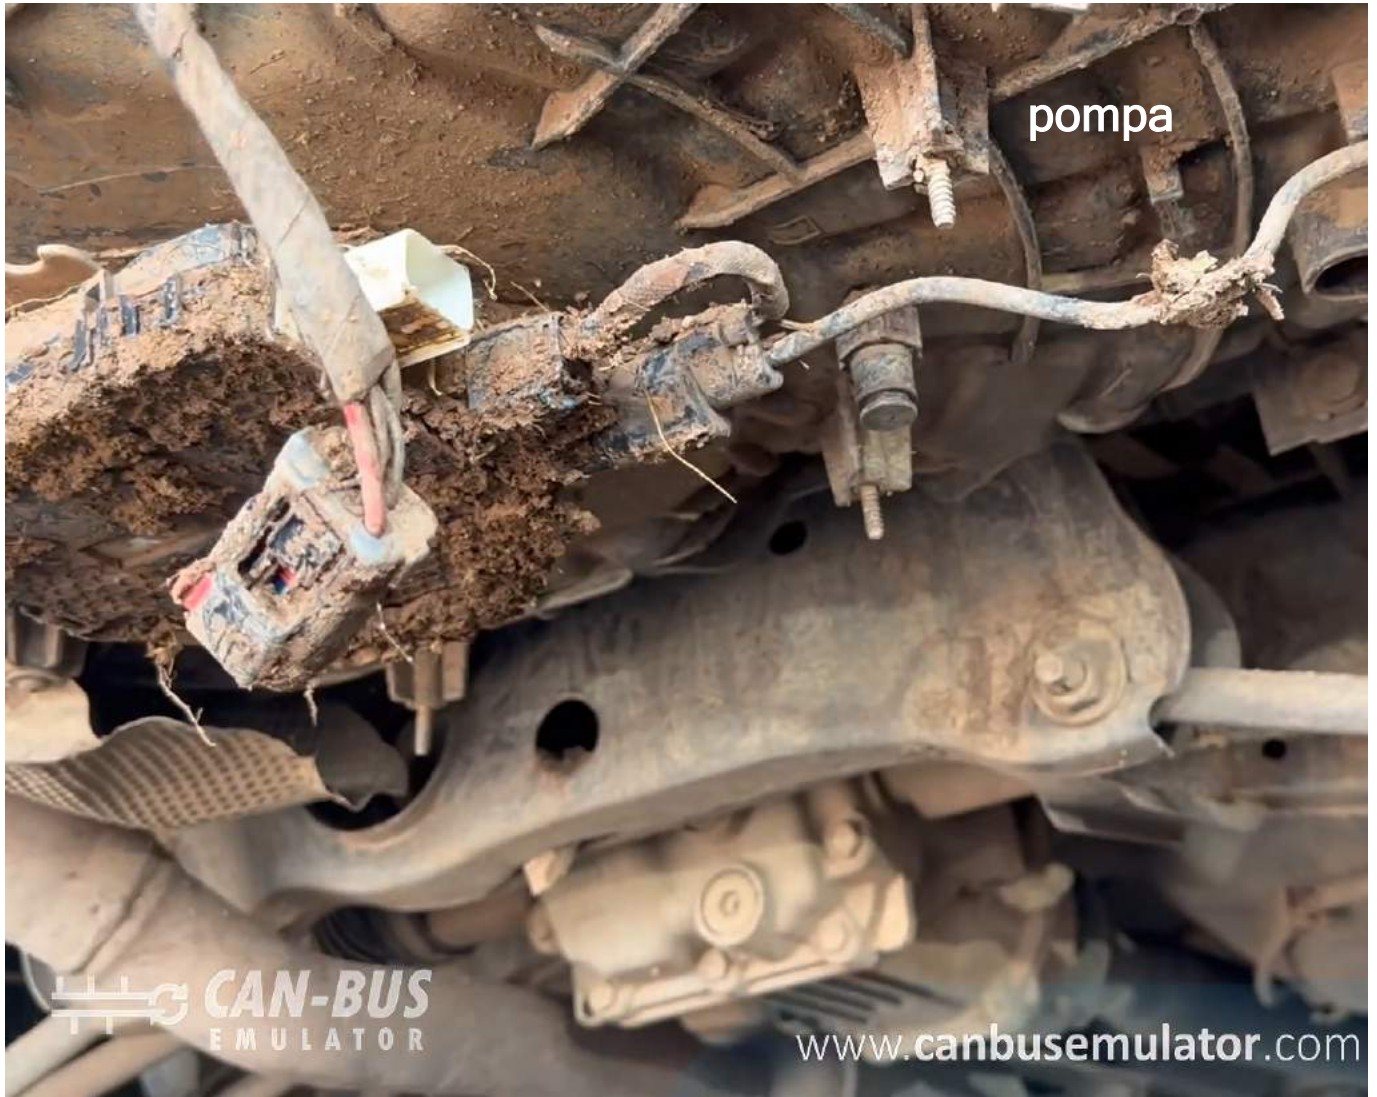

KULLANIM KILAVUZU

Mercedes Citan MD1CS006 Adblue Emülatör Kurulumu

EURO 6

 www.canbusemulator.com

 +90 530 939 55 10

 erenakarsubasi

Mercedes Citan MD1CS006 Adblue Emülatör Kurulumu

EMÜLATÖR	MD1CS006 SOKET
KIRMIZI	D1
SİYAH	H1
BEYAZ	A4
KAHVERENGİ	A3
SARI	E4
YEŞİL	E1

Çekilecek Soketler:
Çıkış NOx sensör
PM Sensörü
Pompanın Büyük soketi

pompa

 **CAN-BUS**
EMULATOR

www.canbusemulator.com