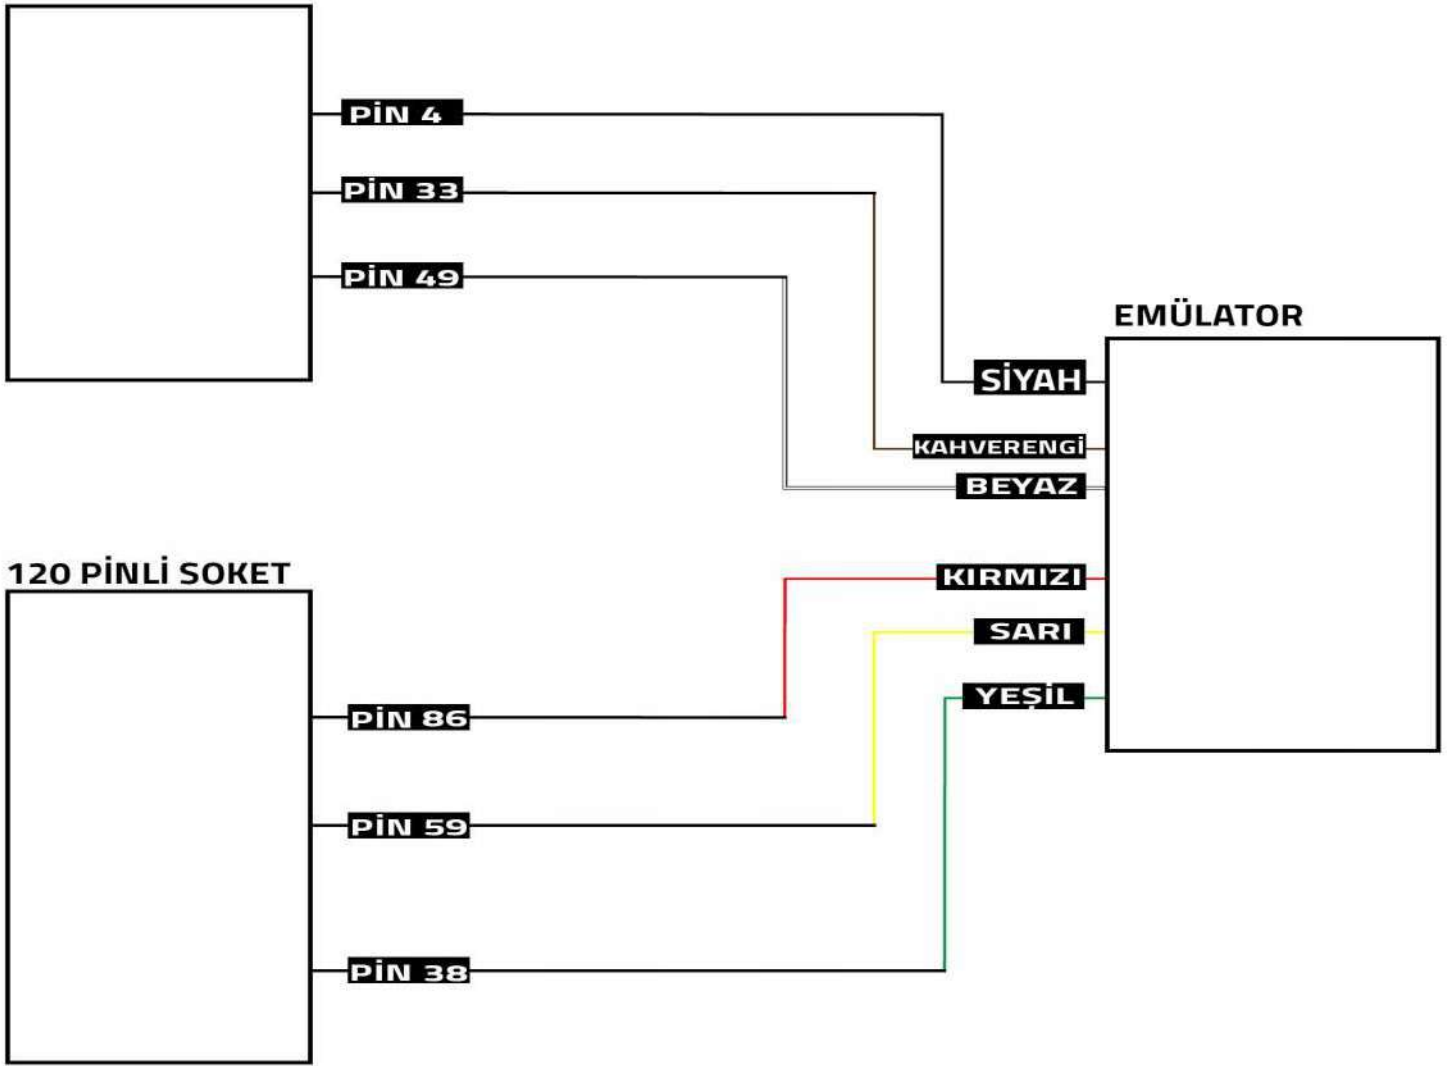

KULLANIM KILAVUZU

DS Automobiles DS 3 Crossback MD1CS003 Adblue Emülatör Kurulumu

 www.canbusemulator.com

 +90 530 939 55 10

 erenakarsubasi

70 PİNLİ SOKET

EMÜLATÖR	70 Pinli Soket
SİYAH	PİN 4
BEYAZ	PİN 49
KAHVERENGİ	PİN 33
EMÜLATÖR	120 Pinli Soket
YEŞİL	PİN 38
SARI	PİN 59
KIRMIZI	PİN 86

Çekilecek Soketler:

Giriş NOx Soketi

Çıkış NOx Soketi

PM sensörü

Adblue Pompa Soketi

70 PİNLİ SOKET

120 PİNLİ SOKET

GİRİŞ NOx SENSÖRÜ