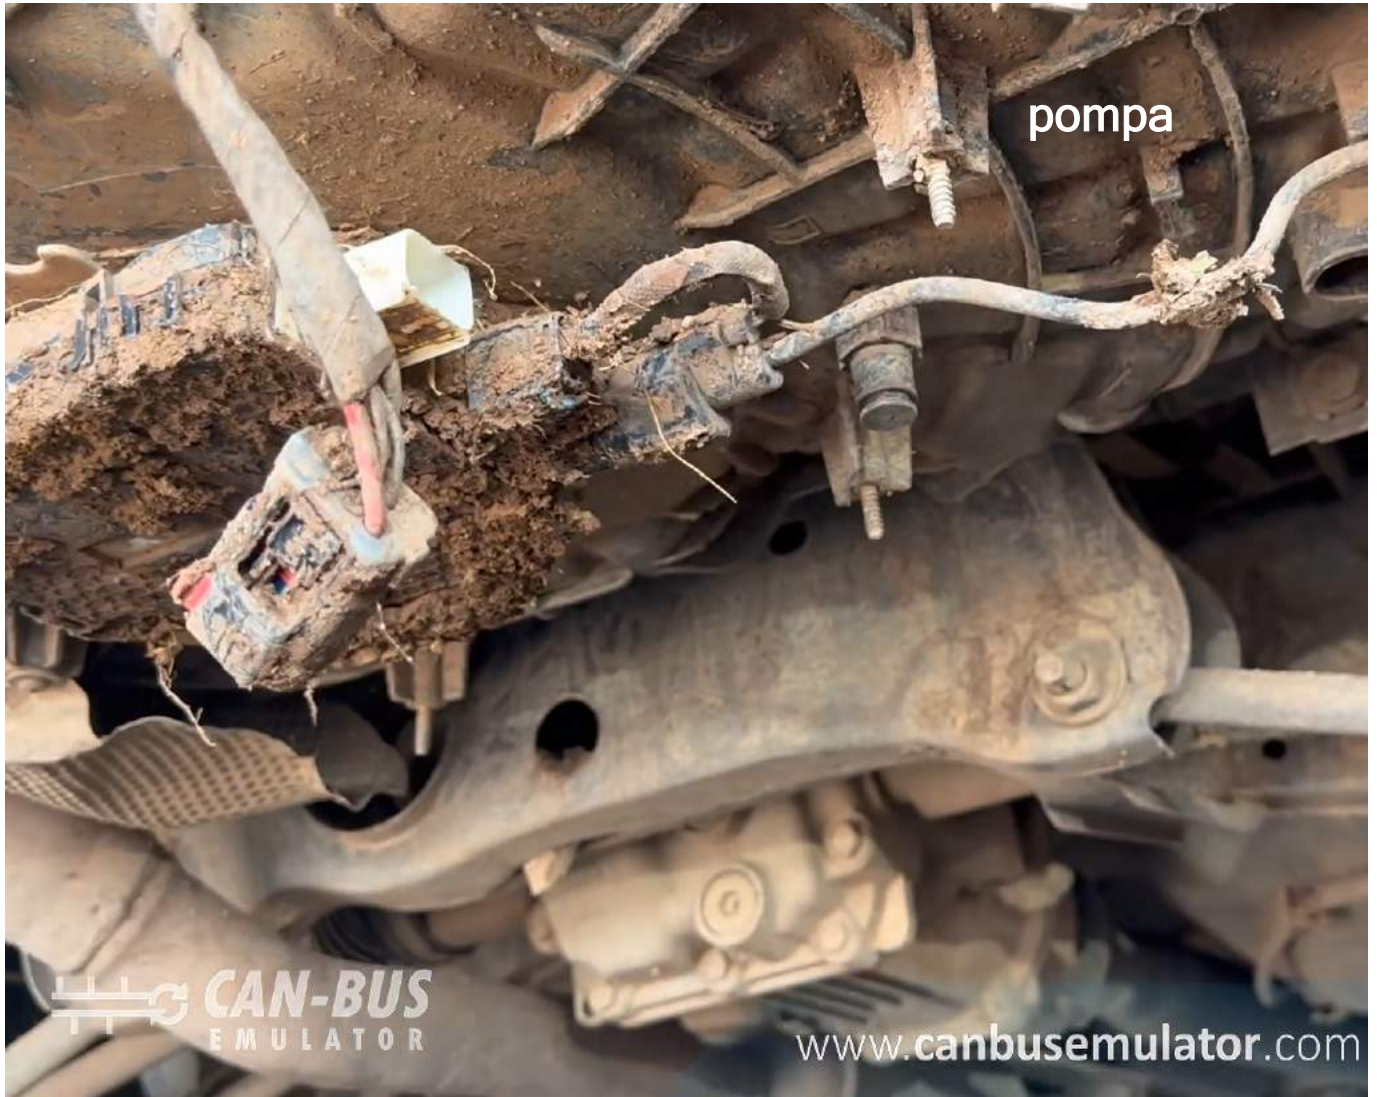

KULLANIM KILAVUZU

Dacia Logan MD1CS006 Adblue Emülatör Kurulumu

EURO 6

 www.canbusemulator.com

 +90 530 939 55 10

 [erenakarsubasi](https://t.me/erenakarsubasi)

Dacia Logan MD1CS006 Adblue Emülatör Kurulumu

EMÜLATÖR	MD1CS006 SOKET
KIRMIZI	D1
SİYAH	H1
BEYAZ	A4
KAHVERENGİ	A3
SARI	E4
YEŞİL	E1

Çekilecek Soketler:
Çıkış NOx sensör
PM Sensörü
Pompanın Büyük soketi

pompa

 **CAN-BUS**
EMULATOR

www.canbusemulator.com