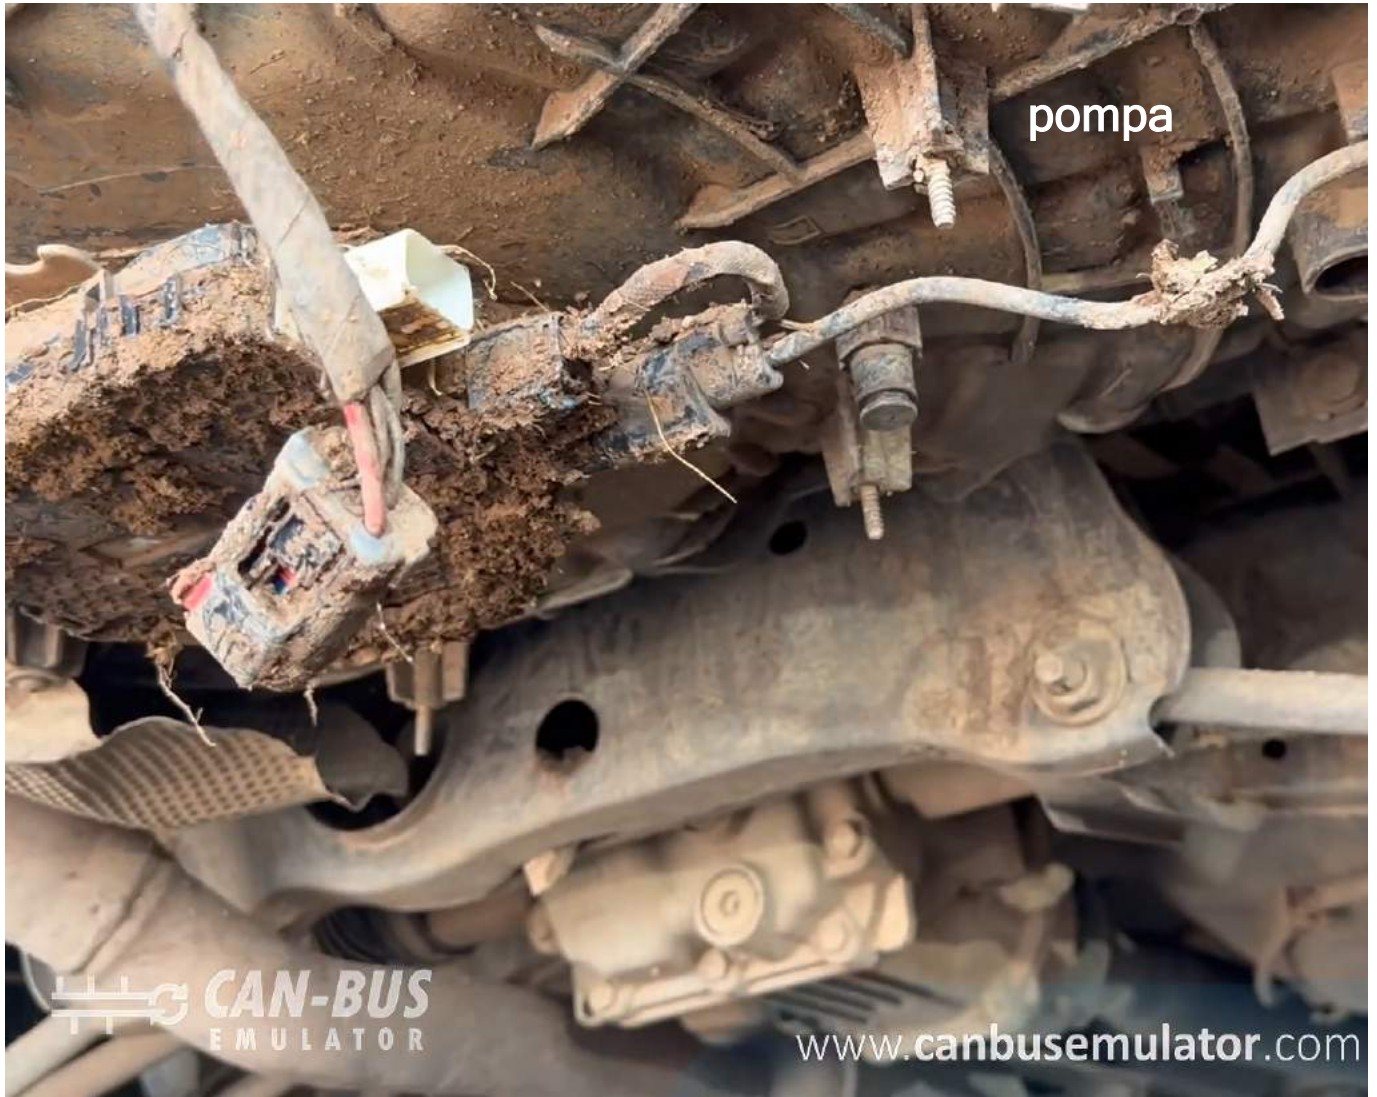

KULLANIM KILAVUZU

Dacia Dokker MD1CS006 Adblue Emülatör Kurulumu

EURO 6

 www.canbusemulator.com

 +90 530 939 55 10

 erenakarsubasi

Dacia Dokker MD1CS006 Adblue Emülatör Kurulumu

EMÜLATÖR	MD1CS006 SOKET
KIRMIZI	D1
SİYAH	H1
BEYAZ	A4
KAHVERENGİ	A3
SARI	E4
YEŞİL	E1

Çekilecek Soketler:
Çıkış NOx sensör
PM Sensörü
Pompanın Büyük soketi

pompa

 **CAN-BUS**
EMULATOR

www.canbusemulator.com