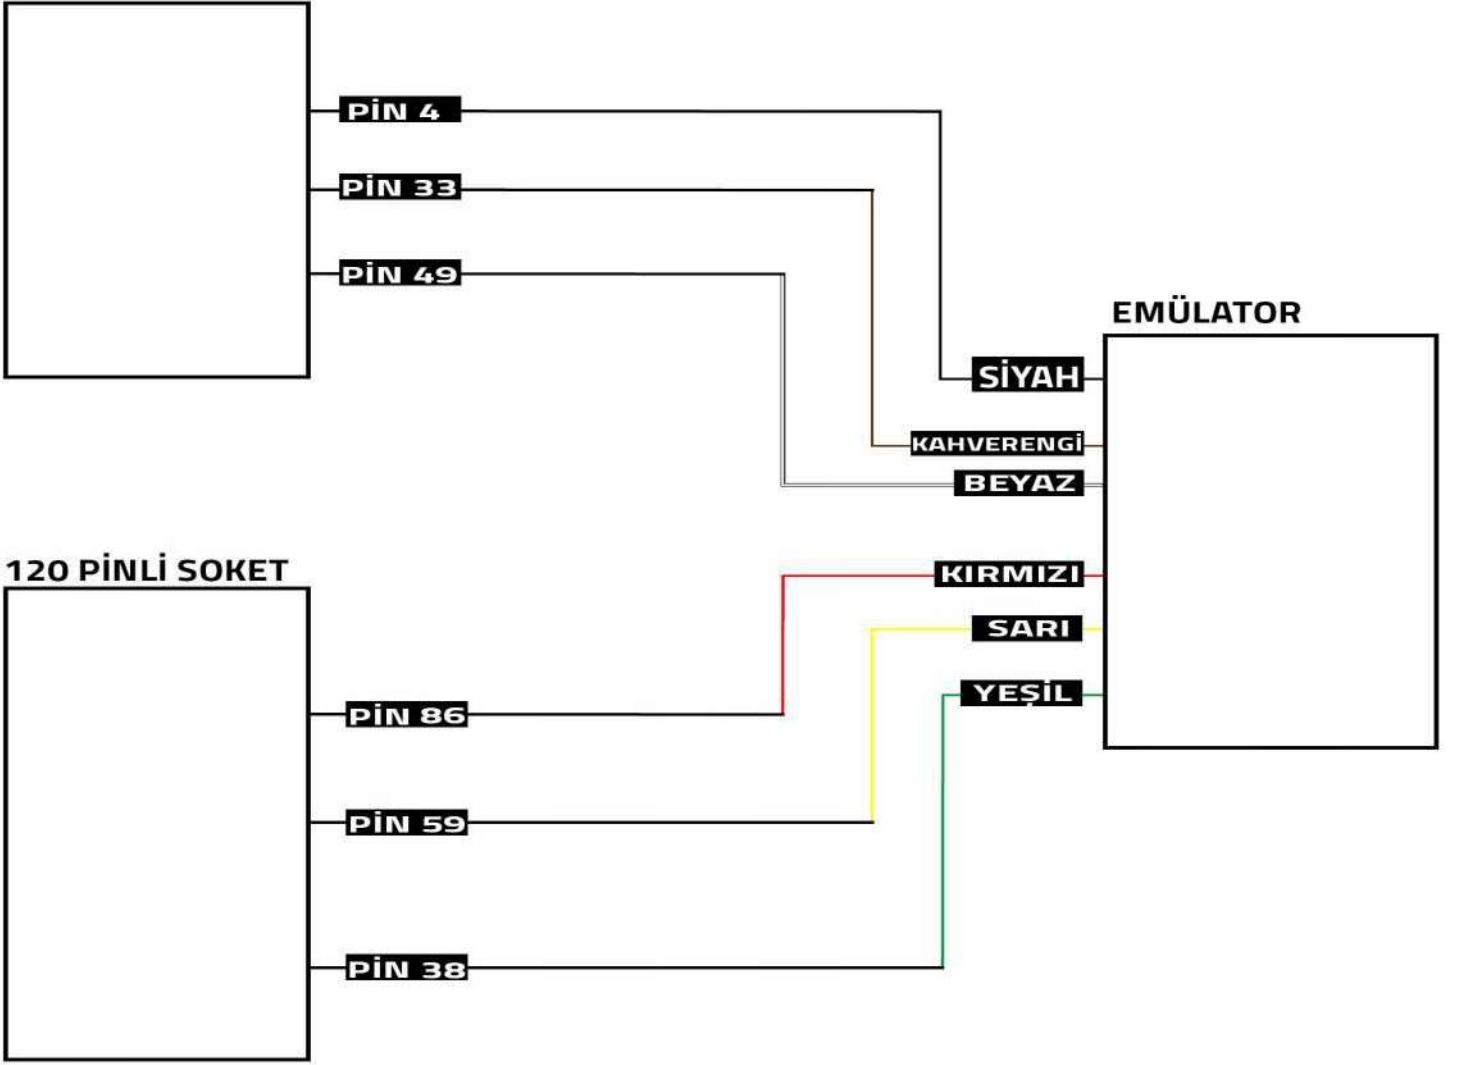

KULLANIM KILAVUZU

Citroen C4 MD1CS003 Adblue Emülatör Kurulumu

 www.canbusemulator.com

 +90 530 939 55 10

 erenakarsubasi

Citroen C4 MD1CS003 Adblue Emülatör Kurulumu

70 PİNLİ SOKET

120 PİNLİ SOKET

EMÜLATÖR	70 Pinli Soket
SİYAH	PİN 4
BEYAZ	PİN 49
KAHVERENGİ	PİN 33

EMÜLATÖR	120 Pinli Soket
YEŞİL	PİN 38
SARI	PİN 59
KIRMIZI	PİN 86

Çekilecek Soketler:

Giriş NOx Soketi

Çıkış NOx Soketi

PM sensörü

Adblue Pompa Soketi

ÇIKIŞ NOx SOKETİ

Adblue pompa soketi