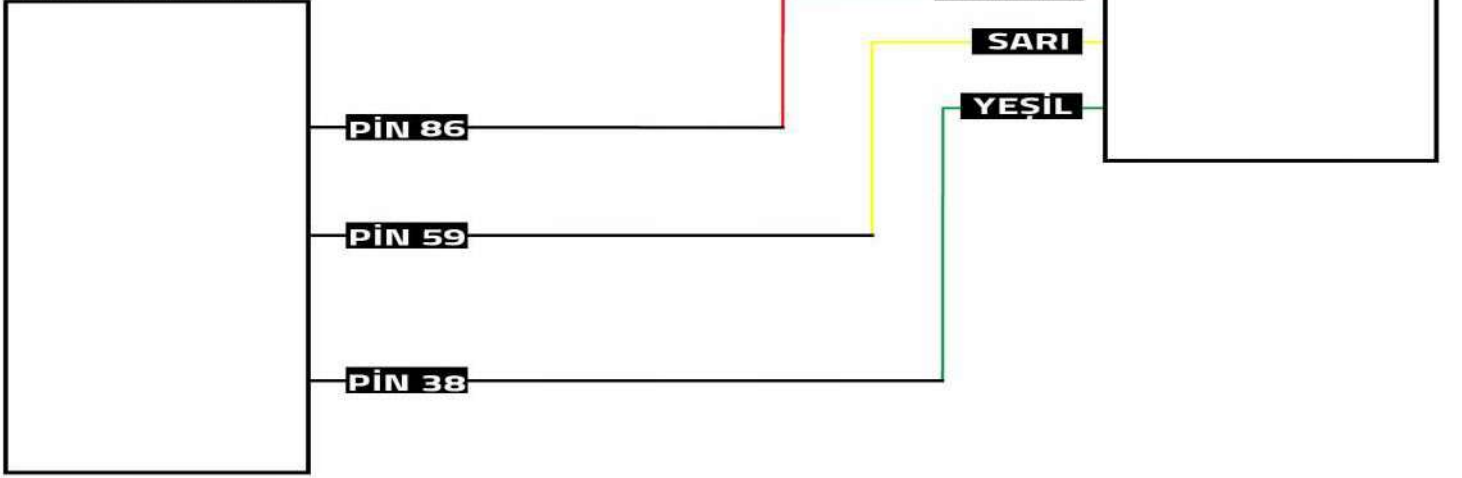

EMÜLATÖR	70 Pinli Soket
SİYAH	PİN 4
BEYAZ	PİN 49
KAHVERENGİ	PİN 33

EMÜLATÖR	120 Pinli Soket
YEŞİL	PİN 38
SARI	PİN 59
KIRMIZI	PİN 86

Çekilecek Soketler:

Giriş NOx Soketi

Çıkış NOx Soketi

PM sensörü

Adblue Pompa Soketi