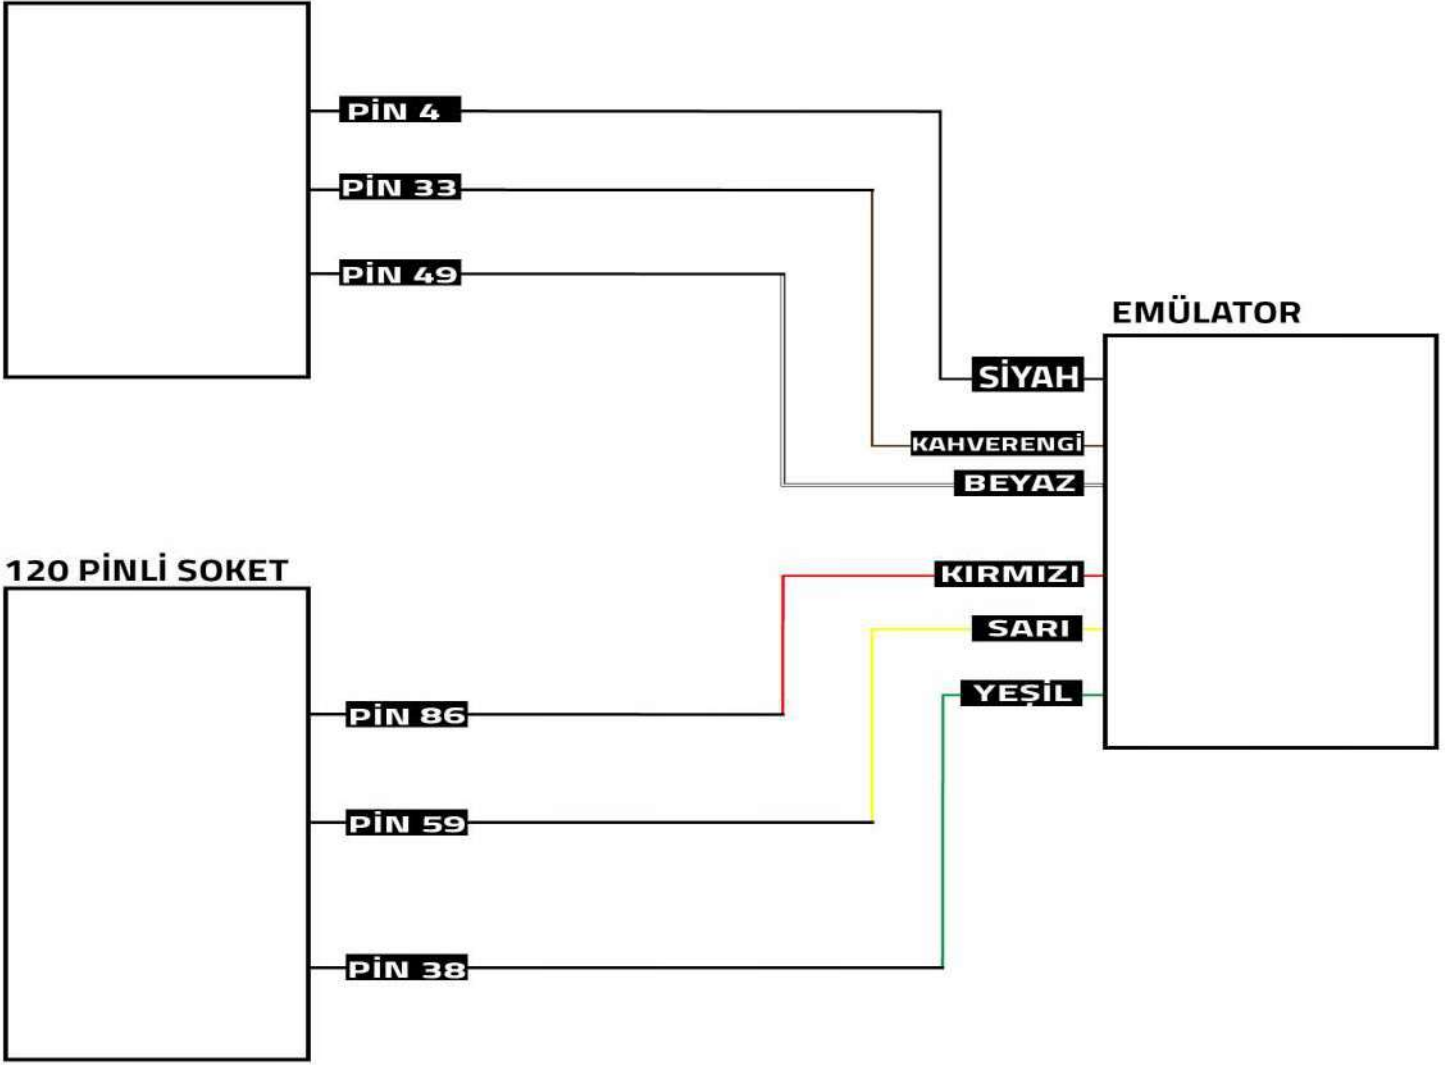

# Citroen C3 MD1CS003 Adblue Emülatör Kurulumu

## 70 PİNLİ SOKET

EMÜLATÖR	70 Pinli Soket
SİYAH	PİN 4
BEYAZ	PİN 49
KAHVERENGİ	PİN 33

EMÜLATÖR	120 Pinli Soket
YEŞİL	PİN 38
SARI	PİN 59
KIRMIZI	PİN 86

## Çekilecek Soketler:

Giriş NOx Soketi

Çıkış NOx Soketi

PM sensörü

Adblue Pompa Soketi

## Adblue pompa soketi