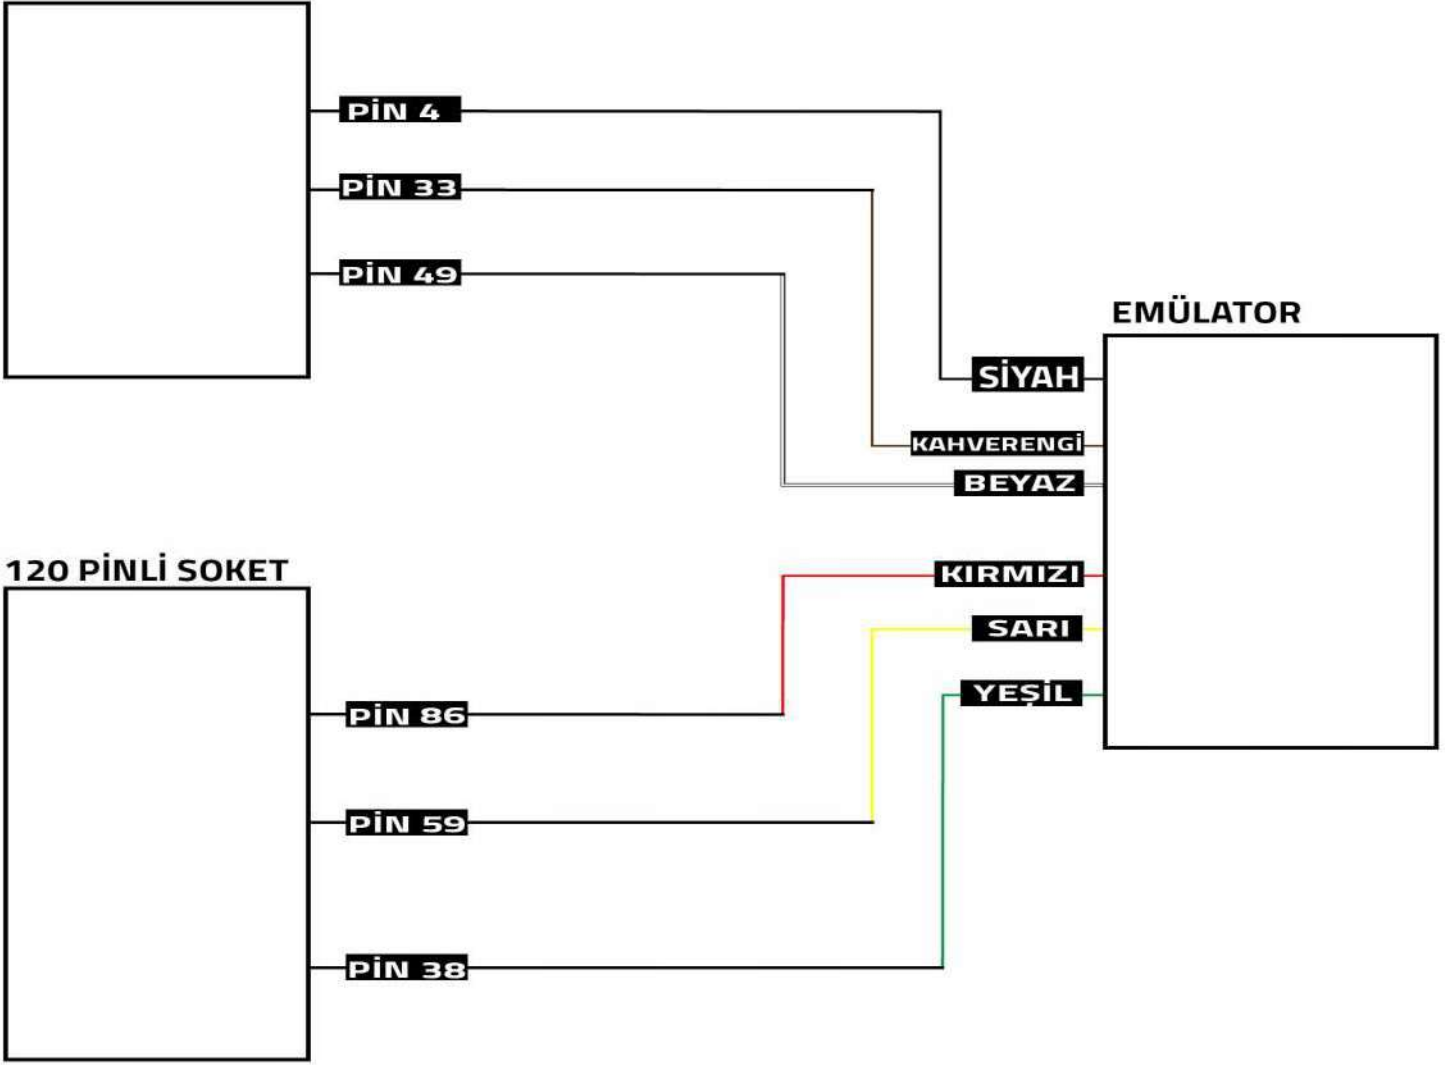

# KULLANIM KILAVUZU

Citroen Berlingo MD1CS003 Adblue Emülatör Kurulumu

**EURO 6**

 [www.canbusemulator.com](http://www.canbusemulator.com)

 +90 530 937 46 36

 [erenakarsubasi](https://t.me/erenakarsubasi)

## 70 PİNLİ SOKET

EMÜLATÖR	70 Pinli Soket
SİYAH	PİN 4
BEYAZ	PİN 49
KAHVERENGİ	PİN 33

EMÜLATÖR	120 Pinli Soket
YEŞİL	PİN 38
SARI	PİN 59
KIRMIZI	PİN 86

## Çekilecek Soketler:

Giriş NOx Soketi

Çıkış NOx Soketi

PM sensörü

Adblue Pompa Soketi

## Adblue pompa soketi