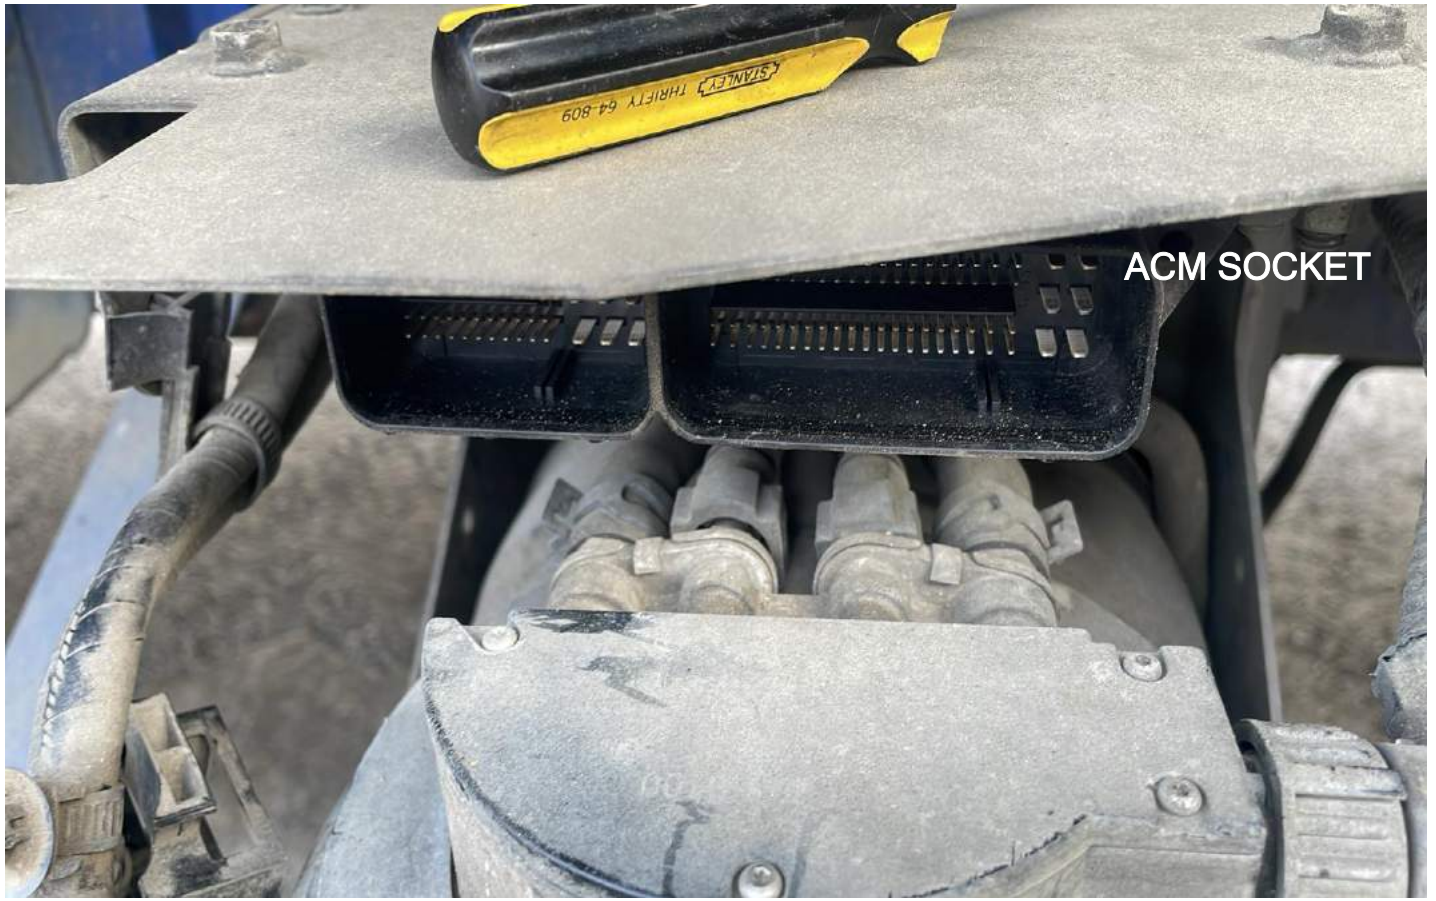

CAN-BUS
EMULATOR

USER MANUAL

Hino 300/500/700 ADBLUE EMULATOR INSTALLATION

EURO 6

www.canbusemulator.com

+90 530 939 55 10

erenakarsubasi

Hino 300/500/700 ADBLUE EMULATOR INSTALLATION

EMULATOR	NOx Socket
RED	PiN 1
BLACK	PiN 2
CAN L	PiN 3
CAN H	PiN 4

Sockets to be pulled:
ACM Socket
Input NOx Socket
Output NOx Socket
Adblue Level

系統檢查
故障中

曾經故障
保養備忘錄

17 03

ODO 71,955 km
 3,504.6 h

2024年 2月22日 (星期四)