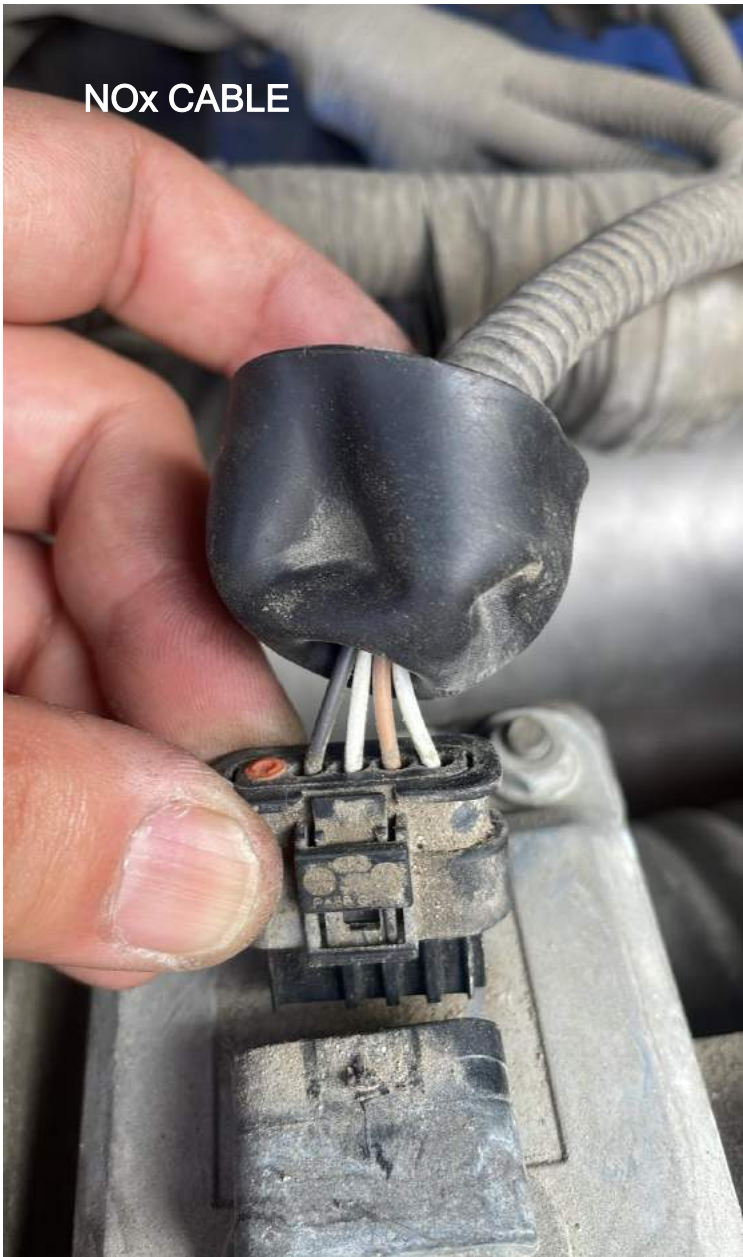

CAN-BUS
EMULATOR

USER MANUAL

Hino 300/500/700 ADBLUE EMULATOR INSTALLATION

EURO 6

www.canbusemulator.com

+90 530 939 55 10

erenakarsubasi

Hino 300/500/700 ADBLUE EMULATOR INSTALLATION

EMULATOR	NOx Socket
RED	PiN 1
BLACK	PiN 2
CAN L	PiN 3
CAN H	PiN 4

Sockets to be pulled:
ACM Socket
Input NOx Socket
Output NOx Socket
Adblue Level

系統檢查
故障中

曾經故障
保養備忘錄

17 03

ODO 71,955 km
 3,504.6 h

2024年 2月22日 (星期四)